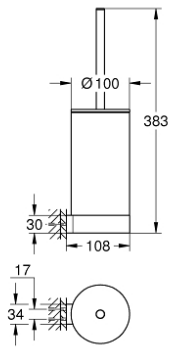

41 076 GN0 SELECTION TUVALET FIRÇASI SETİ

ÜRÜN AÇIKLAMASI

- Renk: brushed cool sunrise
- cam/metal
- duvar tipi
- ankastre montaj
- GROHE LongLife kaplama

41 076 GN0 SELECTION TUALET FIRÇASI SETİ

YEDEK PARÇALAR, Ocak 2019 – now

1: Yedek fırça (Sipariş no. 40951GN0)

1.1: Yedek fırça başı (Sipariş no. 40791KS1)

2: Fırça için yedek cam (Sipariş no. 40993000)