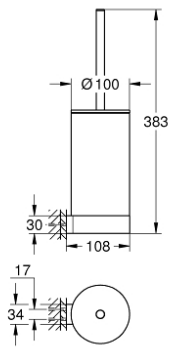

41 076 A00 SELECTION TUVALET FIRÇASI SETİ

ÜRÜN AÇIKLAMASI

- Renk: hard graphite
- cam/metal
- duvar tipi
- ankastre montaj
- GROHE LongLife kaplama

41 076 A00 SELECTION TUVALET FIRÇASI SETİ

YEDEK PARÇALAR, Ocak 2019 – now

1: Yedek fırça (Sipariş no. 40951A00)

1.1: Yedek fırça başı (Sipariş no. 40791KS1)

2: Fırça için yedek cam (Sipariş no. 40993000)