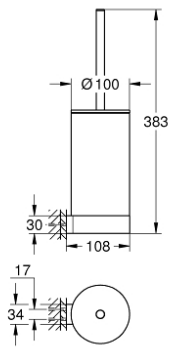

## 41 076 000 SELECTION TUVALET FIRÇASI SETİ

**YEDEK PARÇALAR**, Ocak 2019 – now

- 1: Yedek fırça (Sipariş no. 40951000)
- 1.1: Yedek fırça başı (Sipariş no. 40791001)
- 2: Fırça için yedek cam (Sipariş no. 40993000)