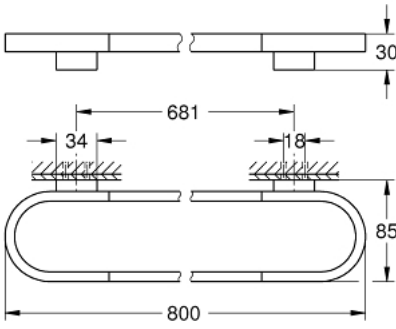

41 058 GN0 SELECTION HAVLULUK

ÜRÜN AÇIKLAMASI

- Renk: brushed cool sunrise
- metal
- uzunluk 800 mm
- ankastre montaj
- GROHE LongLife kaplama