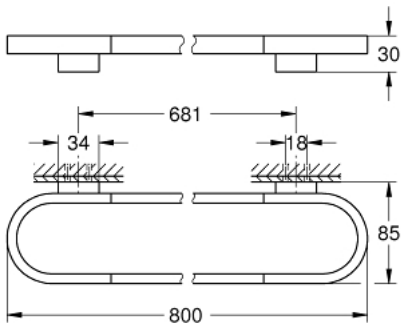

41 058 A00 **SELECTION HAVLULUK**

ÜRÜN AÇIKLAMASI

- Renk: hard graphite
- metal
- uzunluk 800 mm
- ankastre montaj
- GROHE LongLife kaplama