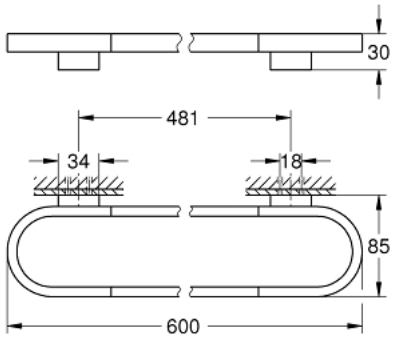

41 056 GL0 **SELECTION HAVLULUK**

ÜRÜN AÇIKLAMASI

- Renk: cool sunrise
- metal
- uzunluk 600 mm
- ankastre montaj
- cam raf ile kullanılabilir (41 057)
- GROHE LongLife kaplama