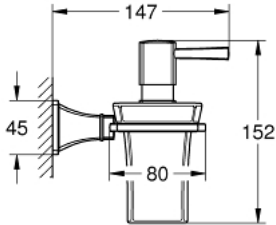

## 40 910 IG0 GRANDERA SERAMİK SIVI SABUNLUK VE TUTAĞI

### ÜRÜN AÇIKLAMASI

- Renk: krom/altın
- materyal: seramik/metal
- dolun kapasitesi 110 ml
- GROHE LongLife kaplama

Pure Freude  
an Wasser

## 40 910 IG0 GRANDERA SERAMİK SIVI SABUNLUK VE TUTAĞI

YEDEK PARÇALAR, Eylül 2021 – now

1: Sabunluk haznesi (Sipariş no. 40669000)