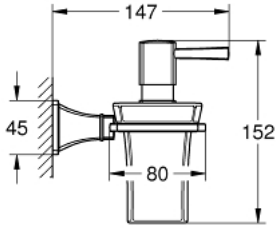

40 910 000 **GRANDERA SERAMİK SIVI SABUNLUK VE TUTAĞI**

ÜRÜN AÇIKLAMASI

- Renk: krom
- materyal: seramik/metal
- dolun kapasitesi 110 ml
- GROHE LongLife kaplama

Pure Freude
an Wasser

40 910 000 GRANDERA SERAMİK SIVI SABUNLUK VE TUTACAĞI

YEDEK PARÇALAR, Eylül 2021 – now

1: Sabunluk haznesi (Sipariş no. 40669000)