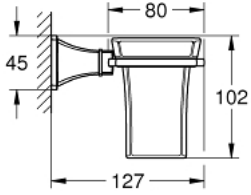

40 909 IG0 GRANDERA SERAMİK FIRÇALIK VE TUTACAĞI

ÜRÜN AÇIKLAMASI

- Renk: krom/altın
- materyal: seramik/metal
- ankastré montaj
- GROHE LongLife kaplama

Pure Freude
an Wasser

40 909 IG0 GRANDERA SERAMİK FIRÇALIK VE TUTACAĞI

YEDEK PARÇALAR, Eylül 2021 – now

1: cup (Sipariş no. 40668000)