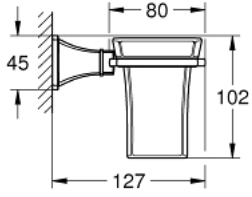

### ÜRÜN AÇIKLAMASI

- Renk: krom
- materyal: seramik/metal
- ankastre montaj
- GROHE LongLife kaplama

Pure Freude  
an Wasser

## 40 909 000 GRANDERA SERAMİK FIRÇALIK VE TUTACAĞI

YEDEK PARÇALAR, Eylül 2021 – now

1: cup (Sipariş no. 40668000)