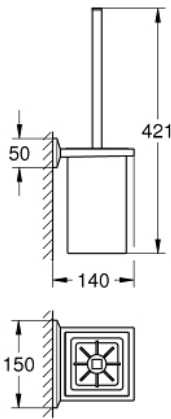

40 900 000 ALLURE BRILLIANT TUVALET FIRÇASI SETİ

ÜRÜN AÇIKLAMASI

- Renk: krom
- cam/metal
- duvar tipi
- ankastre montaj
- GROHE LongLife kaplama

40 900 000 ALLURE BRILLIANT TUALET FIRÇASI SETİ

YEDEK PARÇALAR, Eylül 2021 – now

1: Firça (Sipariş no. 40581000)

1.1: Yedek fırça başı (Sipariş no. 40582000)

2: Fırça için yedek cam (Sipariş no. 40583000)