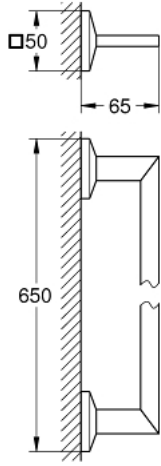

40 896 000 **ALLURE BRILLIANT HAVLULUK**

ÜRÜN AÇIKLAMASI

- Renk: krom
- 650 mm
- metal
- ankastre montaj
- GROHE LongLife kaplama