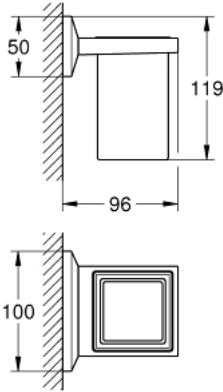

40 893 000 **ALLURE BRILLIANT FIRÇALIK TUTACAĞI + FIRÇALIK**

ÜRÜN AÇIKLAMASI

- Renk: krom
- cam/metal
- ankastré montaj
- GROHE LongLife kaplama

Pure Freude
an Wasser

40 893 000 ALLURE BRILLIANT FIRÇALIK TUTACAĐI + FIRÇALIK

YEDEK PARÇALAR, Eylül 2021 – now

1: Tuvalet fırçası için yedek cam (Sipariş no. 40579000)