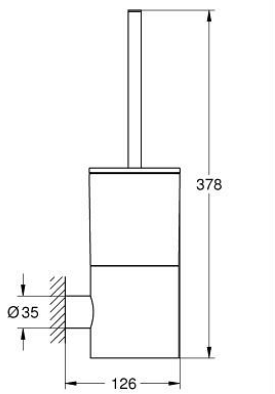

40 892 GL0 ATRIO TUALET FIRÇASI SETİ

ÜRÜN AÇIKLAMASI

- Renk: cool sunrise
- cam/metal
- duvar tipi
- ankastre montaj
- GROHE LongLife kaplama

40 892 GL0 ATRIO TUALET FIRÇASI SETİ

YEDEK PARÇALAR, Eylül 2021 – now

1: Yedek fırça (Sipariş no. 40951GL0)

1.1: Yedek fırça başı (Sipariş no. 40791KS1)

2: Tuvalet fırçası için yedek cam (Sipariş no. 40952000)