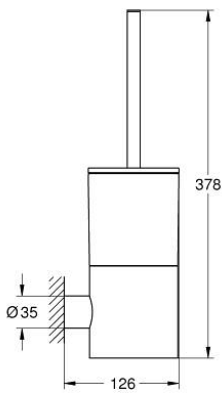

40 892 DL0 ATRIO TUVALET FIRÇASI SETİ

ÜRÜN AÇIKLAMASI

- Renk: brushed warm sunset
- cam/metal
- duvar tipi
- ankastre montaj
- GROHE LongLife kaplama