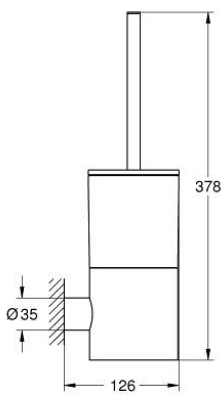

40 892 DC0 ATRIO TUALET FIRÇASI SETİ

ÜRÜN AÇIKLAMASI

- Renk: paslanmaz çelik
- cam/metal
- duvar tipi
- ankastre montaj
- GROHE LongLife kaplama