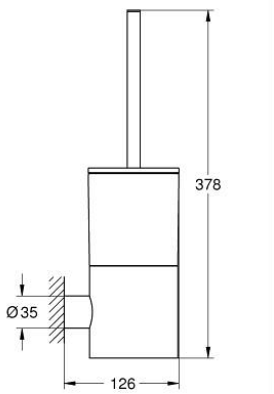

40 892 DA0 ATRIO TUALET FIRÇASI SETİ

ÜRÜN AÇIKLAMASI

- Renk: warm sunset
- cam/metal
- duvar tipi
- ankastre montaj
- GROHE LongLife kaplama