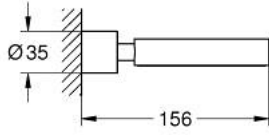

40 885 MG0 ATRIO SABUNLUK TUTAĞI

ÜRÜN AÇIKLAMASI

- Renk: satin graphite
- fits soap dish 40 883 000 or hair dryer inlet 40 964 001 (please order separately)
- metal
- ankastr montaj
- GROHE LongLife kaplama