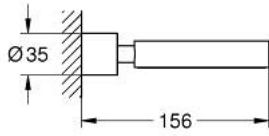

### ÜRÜN AÇIKLAMASI

- Renk: krom
- fits soap dish 40 883 000 or hair dryer inlet 40 964 001 (please order separately)
- metal
- ankastre montaj
- GROHE LongLife kaplama