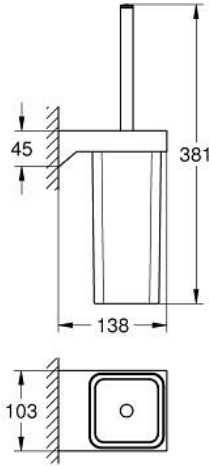

40 857 000 SELECTION CUBE TUALET FIRÇASI SETİ

ÜRÜN AÇIKLAMASI

- Renk: krom
- cam/metal
- duvar tipi
- ankastre montaj
- GROHE LongLife kaplama

40 857 000 SELECTION CUBE TUALET FIRÇASI SETİ

YEDEK PARÇALAR, Mart 2016 – now

- 1: Yedek fırça (Sipariş no. 40868000)
- 1.1: Yedek fırça başı (Sipariş no. 40870000)
- 2: Yedek cam (Sipariş no. 40867000)