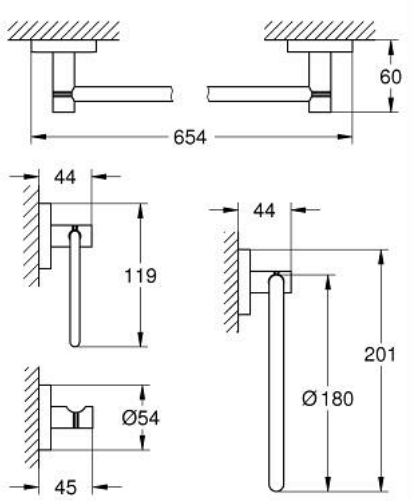

40 823 001 ESSENTIALS 4'Ü BİR ARADA BANYO AKSESUAR SETİ

ÜRÜN AÇIKLAMASI

- Renk: krom
- metal
- towel rail (40 366 001)
- bornoz askısı (40 364 001)
- toilet paper holder (40 689 001)
- halka havluluk (40 365 001)
- ankastre montaj
- vidalama ve yapıştırma için uygundur (vida ve dübelller dahil), yapıştırıcı ayrı satılır (yapıştırıcı 40 915 000)