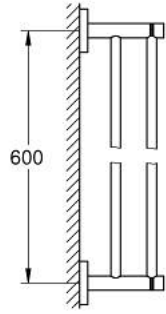

40 802 GL1 ESSENTIALS İKİLİ HAVLULUK

ÜRÜN AÇIKLAMASI

- Renk: cool sunrise
- metal
- 654 mm (fonksiyonel uzunluk 600 mm)
- ankastre montaj
- GROHE LongLife kaplama
- vidalama için uygundur (vida ve dübelller dahil)