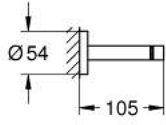

40 802 GL1 ESSENTIALS İKİLİ HAVLULUK

ÜRÜN AÇIKLAMASI

- Renk: cool sunrise
- metal
- 654 mm (fonksiyonel uzunluk 600 mm)
- ankastre montaj
- GROHE LongLife kaplama
- vidalama için uygundur (vida ve dübelller dahil)