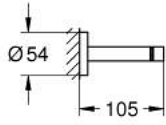

### ÜRÜN AÇIKLAMASI

- Renk: brushed warm sunset
- metal
- 654 mm (fonksiyonel uzunluk 600 mm)
- ankastre montaj
- GROHE LongLife kaplama
- vidalama için uygundur (vida ve dübelller dahil)