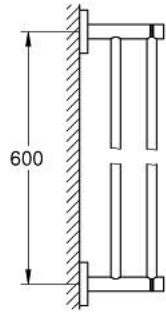

## 40 802 DL1 ESSENTIALS İKİLİ HAVLULUK

### ÜRÜN AÇIKLAMASI

- Renk: brushed warm sunset
- metal
- 654 mm (fonksiyonel uzunluk 600 mm)
- ankastre montaj
- GROHE LongLife kaplama
- vidalama için uygundur (vida ve dübelller dahil)