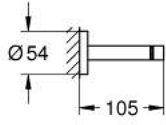

40 802 DA1 ESSENTIALS İKİLİ HAVLULUK

ÜRÜN AÇIKLAMASI

- Renk: warm sunset
- metal
- 654 mm (fonksiyonel uzunluk 600 mm)
- ankastre montaj
- GROHE LongLife kaplama
- vidalama için uygundur (vida ve dübelller dahil)