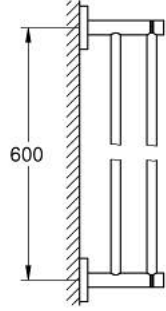

40 802 DA1 ESSENTIALS İKİLİ HAVLULUK

ÜRÜN AÇIKLAMASI

- Renk: warm sunset
- metal
- 654 mm (fonksiyonel uzunluk 600 mm)
- ankastre montaj
- GROHE LongLife kaplama
- vidalama için uygundur (vida ve dübelller dahil)