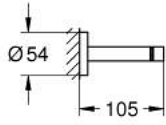

### ÜRÜN AÇIKLAMASI

- Renk: brushed hard graphite
- metal
- 654 mm (fonksiyonel uzunluk 600 mm)
- ankastre montaj
- GROHE LongLife kaplama
- vidalama için uygundur (vida ve dübelller dahil)