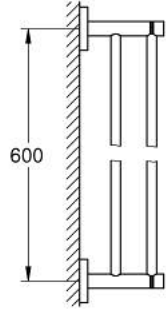

## 40 802 AL1 ESSENTIALS İKİLİ HAVLULUK

### ÜRÜN AÇIKLAMASI

- Renk: brushed hard graphite
- metal
- 654 mm (fonksiyonel uzunluk 600 mm)
- ankastre montaj
- GROHE LongLife kaplama
- vidalama için uygundur (vida ve dübelller dahil)