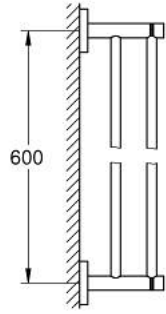

## 40 802 A01 ESSENTIALS İKİLİ HAVLULUK

### ÜRÜN AÇIKLAMASI

- Renk: hard graphite
- metal
- 654 mm (fonksiyonel uzunluk 600 mm)
- ankastre montaj
- GROHE LongLife kaplama
- vidalama için uygundur (vida ve dübelller dahil)