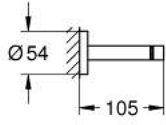

### ÜRÜN AÇIKLAMASI

- Renk: hard graphite
- metal
- 654 mm (fonksiyonel uzunluk 600 mm)
- ankastre montaj
- GROHE LongLife kaplama
- vidalama için uygundur (vida ve dübelller dahil)