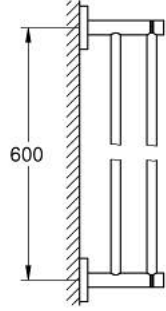

### ÜRÜN AÇIKLAMASI

- Renk: krom
- metal
- 654 mm (fonksiyonel uzunluk 600 mm)
- ankastre montaj
- GROHE LongLife kaplama