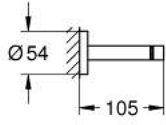

### ÜRÜN AÇIKLAMASI

- Renk: krom
- metal
- 654 mm (fonksiyonel uzunluk 600 mm)
- ankastre montaj
- GROHE LongLife kaplama