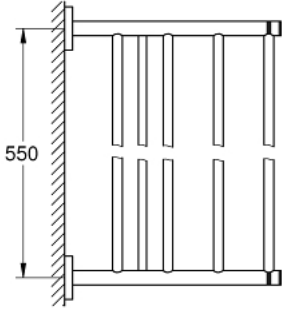

40 800 GL1 ESSENTIALS ÇOKLU BANYO HAVLULUĐU

ÜRÜN AÇIKLAMASI

- Renk: cool sunrise
- metal
- 604 mm (fonksiyonel uzunluk 550 mm)
- ankastre montaj
- GROHE LongLife kaplama
- vidalama için uygundur (vida ve dübeller dahil)