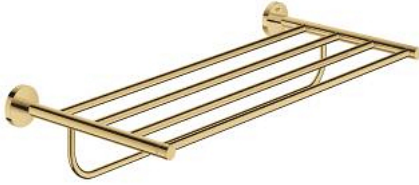

40 800 GL1 ESSENTIALS ÇOKLU BANYO HAVLULUĐU

ÜRÜN AÇIKLAMASI

- Renk: cool sunrise
- metal
- 604 mm (fonksiyonel uzunluk 550 mm)
- ankastre montaj
- GROHE LongLife kaplama
- vidalama için uygundur (vida ve dübeller dahil)