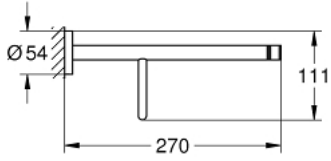

40 800 GL1 ESSENTIALS ÇOKLU BANYO HAVLULUĐU

ÜRÜN AÇIKLAMASI

- Renk: cool sunrise
- metal
- 604 mm (fonksiyonel uzunluk 550 mm)
- ankastre montaj
- GROHE LongLife kaplama
- vidalama için uygundur (vida ve dübeller dahil)