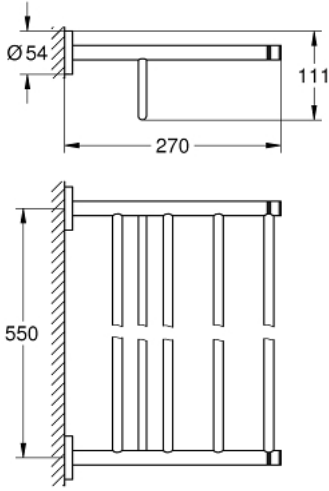

40 800 DL1 ESSENTIALS ÇOKLU BANYO HAVLULUĐU

ÜRÜN AÇIKLAMASI

- Renk: brushed warm sunset
- metal
- 604 mm (fonksiyonel uzunluk 550 mm)
- ankastre montaj
- GROHE LongLife kaplama
- vidalama için uygundur (vida ve dübelller dahil)