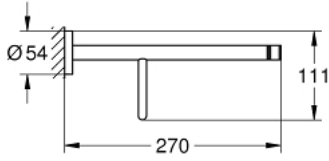

### ÜRÜN AÇIKLAMASI

- Renk: warm sunset
- metal
- 604 mm (fonksiyonel uzunluk 550 mm)
- ankastre montaj
- GROHE LongLife kaplama
- vidalama için uygundur (vida ve dübelller dahil)