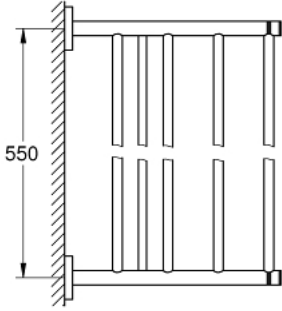

### ÜRÜN AÇIKLAMASI

- Renk: warm sunset
- metal
- 604 mm (fonksiyonel uzunluk 550 mm)
- ankastre montaj
- GROHE LongLife kaplama
- vidalama için uygundur (vida ve dübelller dahil)