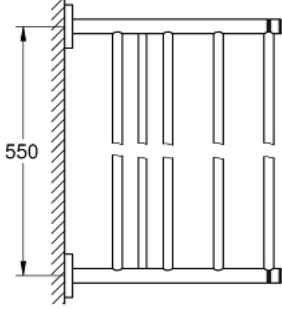

### ÜRÜN AÇIKLAMASI

- Renk: brushed hard graphite
- metal
- 604 mm (fonksiyonel uzunluk 550 mm)
- ankastre montaj
- GROHE LongLife kaplama
- vidalama için uygundur (vida ve dübeller dahil)