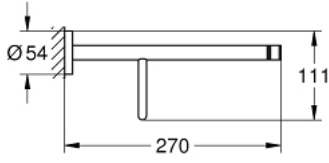

### ÜRÜN AÇIKLAMASI

- Renk: brushed hard graphite
- metal
- 604 mm (fonksiyonel uzunluk 550 mm)
- ankastre montaj
- GROHE LongLife kaplama
- vidalama için uygundur (vida ve dübeller dahil)