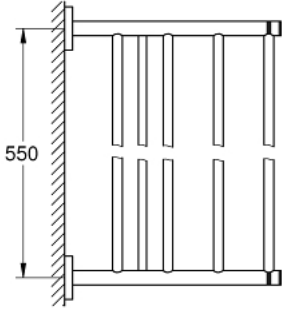

40 800 A01 ESSENTIALS ÇOKLU BANYO HAVLULUĐU

ÜRÜN AÇIKLAMASI

- Renk: hard graphite
- metal
- 604 mm (fonksiyonel uzunluk 550 mm)
- ankastre montaj
- GROHE LongLife kaplama
- vidalama için uygundur (vida ve dübelller dahil)