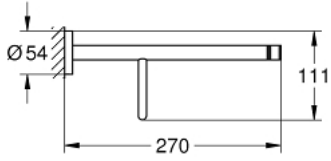

40 800 A01 ESSENTIALS ÇOKLU BANYO HAVLULUĐU

ÜRÜN AÇIKLAMASI

- Renk: hard graphite
- metal
- 604 mm (fonksiyonel uzunluk 550 mm)
- ankastre montaj
- GROHE LongLife kaplama
- vidalama için uygundur (vida ve dübelller dahil)