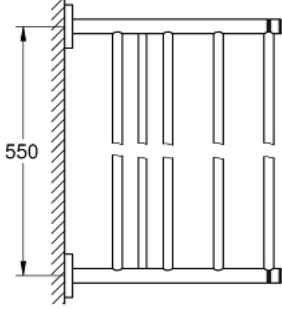

### ÜRÜN AÇIKLAMASI

- Renk: krom
- metal
- 604 mm (fonksiyonel uzunluk 550 mm)
- ankastre montaj
- GROHE LongLife kaplama