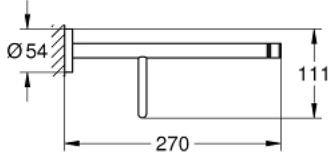

### ÜRÜN AÇIKLAMASI

- Renk: krom
- metal
- 604 mm (fonksiyonel uzunluk 550 mm)
- ankastre montaj
- GROHE LongLife kaplama