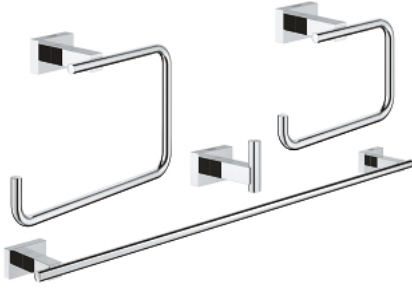

40 778 001 ESSENTIALS CUBE 4'Ü BİR ARADA BANYO AKSESUAR SETİ

ÜRÜN AÇIKLAMASI

- Renk: krom
- metal
- bornoz askısı (40 511 001)
- halka havluluk (40 510 001)
- tuvalet kağıtlığı (40 507 001)
- havluluk 558 mm (40 509 001)
- ankastre montaj
- GROHE LongLife kaplama