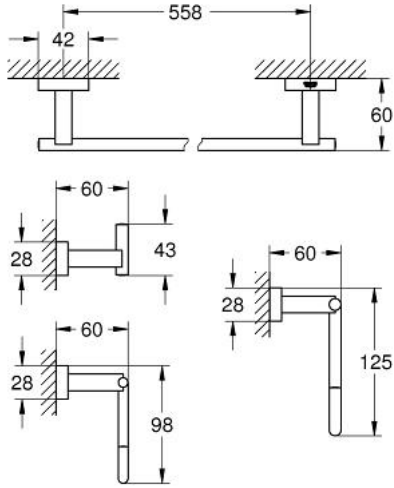

40 778 001 ESSENTIALS CUBE 4'Ü BİR ARADA BANYO AKSESUAR SETİ

ÜRÜN AÇIKLAMASI

- Renk: krom
- metal
- bornoz askısı (40 511 001)
- halka havluluk (40 510 001)
- tuvalet kağıtlığı (40 507 001)
- havluluk 558 mm (40 509 001)
- ankastre montaj
- GROHE LongLife kaplama