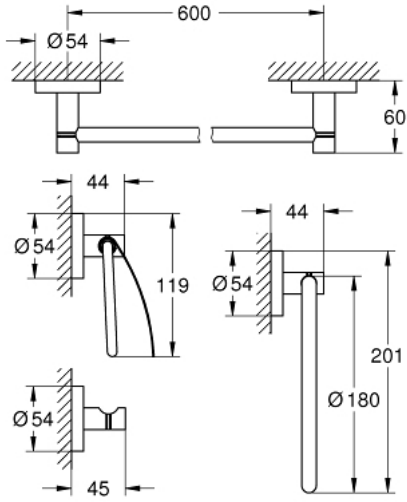

## 40 776 001 ESSENTIALS 4'Ü BİR ARADA BANYO AKSESUAR SETİ

### ÜRÜN AÇIKLAMASI

- Renk: krom
- metal
- halka havluluk (40 365 001)
- bornoz askısı (40 364 001)
- tuvalet kağıtlığı (40 367 001)
- havluluk 600 mm (40 366 001)
- ankastre montaj
- GROHE LongLife kaplama
- suitable for screwing (including screws and dowels) or gluing (glue 40 915 000 sold separately - 5 x needed)