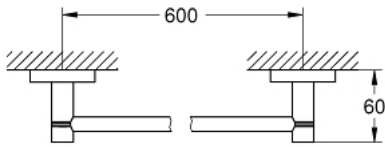

### ÜRÜN AÇIKLAMASI

- Renk: paslanmaz çelik
- metal
- havluluk 600 mm (40 366 001)
- bornoz askısı (40 364 001)
- tuvalet kağıtlığı (40 367 001)
- ankastre montaj
- GROHE LongLife kaplama
- suitable for screwing (including screws and dowels) or gluing (glue 40 915 000 sold separately - 4 x needed)