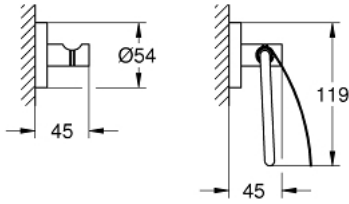

### ÜRÜN AÇIKLAMASI

- Renk: paslanmaz çelik
- metal
- havluluk 600 mm (40 366 001)
- bornoz askısı (40 364 001)
- tuvalet kağıtlığı (40 367 001)
- ankastre montaj
- GROHE LongLife kaplama
- suitable for screwing (including screws and dowels) or gluing (glue 40 915 000 sold separately - 4 x needed)