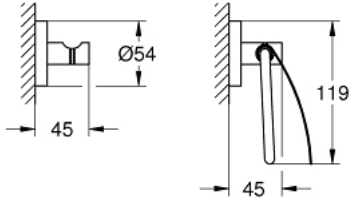

### ÜRÜN AÇIKLAMASI

- Renk: krom
- metal
- havluluk 600 mm (40 366 001)
- bornoz askısı (40 364 001)
- tuvalet kağıtlığı (40 367 001)
- ankastre montaj
- GROHE LongLife kaplama
- suitable for screwing (including screws and dowels) or gluing (glue 40 915 000 sold separately - 4 x needed)