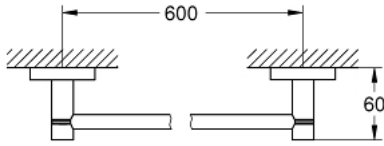

### ÜRÜN AÇIKLAMASI

- Renk: krom
- metal
- havluluk 600 mm (40 366 001)
- bornoz askısı (40 364 001)
- tuvalet kağıtlığı (40 367 001)
- ankastre montaj
- GROHE LongLife kaplama
- suitable for screwing (including screws and dowels) or gluing (glue 40 915 000 sold separately - 4 x needed)