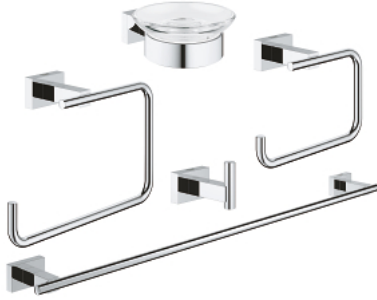

40 758 001 ESSENTIALS CUBE 5'İ BİR ARADA BANYO AKSESUAR SETİ

ÜRÜN AÇIKLAMASI

- Renk: krom
- sabunluk (40 754 001)
- havluluk 558 mm (40 509 001)
- tuvalet kağıtlığı (40 507 001)
- bornoz askısı (40 511 001)
- halka havluluk (40 510 001)
- ankastré montaj
- GROHE LongLife kaplama

40 758 001 **ESSENTIALS CUBE 5'İ BİR ARADA BANYO AKSESUAR SETİ**

YEDEK PARÇALAR, Kasım 2014 – now

1: Sabunluk (Sipariş no. 40368001)