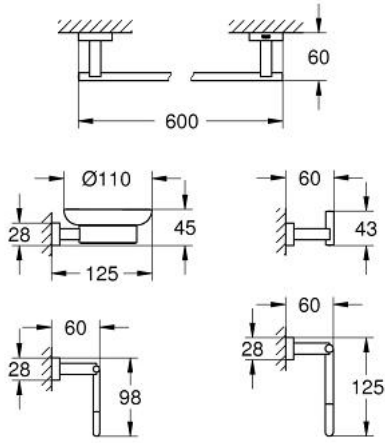

40 758 001 ESSENTIALS CUBE 5'İ BİR ARADA BANYO AKSESUAR SETİ

ÜRÜN AÇIKLAMASI

- Renk: krom
- sabunluk (40 754 001)
- havluluk 558 mm (40 509 001)
- tuvalet kağıtlığı (40 507 001)
- bornoz askısı (40 511 001)
- halka havluluk (40 510 001)
- ankastré montaj
- GROHE LongLife kaplama

40 758 001 **ESSENTIALS CUBE 5'İ BİR ARADA BANYO AKSESUAR SETİ**

YEDEK PARÇALAR, Kasım 2014 – now

1: Sabunluk (Sipariş no. 40368001)