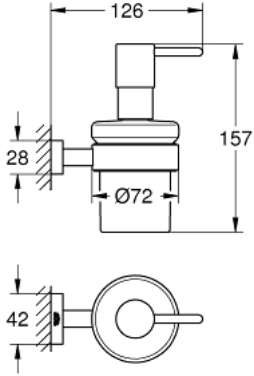

## 40 756 001 ESSENTIALS CUBE SIVI SABUNLUK

### ÜRÜN AÇIKLAMASI

- Renk: krom
- cam/metal
- sabun hacmi 160 ml
- sabunluk tutacağı (40 508 001)
- sıvı sabunluk (40 394 001)
- ankastre montaj
- GROHE LongLife kaplama

40 756 001 **ESSENTIALS CUBE SIVI SABUNLUK**

**YEDEK PARÇALAR**, Kasım 2014 – now

1: Sıvı sabunluk (Sipariş no. 40394001)