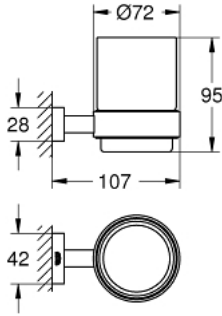

40 755 001 ESSENTIALS CUBE TUTAMAÇLI CAM FIRÇALIK

ÜRÜN AÇIKLAMASI

- Renk: krom
- cam/metal
- sabunluk tutacağı (40 508 001)
- cam fırçalık (40 372 001)
- ankastré montaj
- GROHE LongLife kaplama

40 755 001 ESSENTIALS CUBE TUTAMAÇLI CAM FIRÇALIK

YEDEK PARÇALAR, Kasım 2014 – now

1: Kristal cam fırçalık (Sipariş no. 40372001)