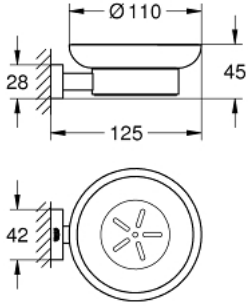

### ÜRÜN AÇIKLAMASI

- Renk: krom
- cam/metal
- sabunluk tutacağı (40 508 001)
- sabunluk (40 368 001)
- ankastré montaj
- GROHE LongLife kaplama

Pure Freude  
an Wasser

## 40 754 001 ESSENTIALS CUBE SABUNLUK

**YEDEK PARÇALAR**, Kasım 2014 – now

1: Sabunluk (Sipariş no. 40368001)