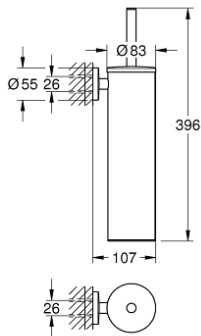

### ÜRÜN AÇIKLAMASI

- Renk: cool sunrise
- metal
- duvar tipi
- ankastre montaj
- GROHE LongLife kaplama
- vidalama için uygundur (vida ve dübelller dahil)
- black brush head
- removable inner plastic container

## 40 696 GL0 ESSENTIALS TOILET BRUSH SET METAL

**YEDEK PARÇALAR**, Kasım 2022 – now

1: brush (Sipariş no. 40743GL0)

1.1: fırça başı (Sipariş no. 40744K00)

2: Spare cup for brush (Sipariş no. 40745K00)