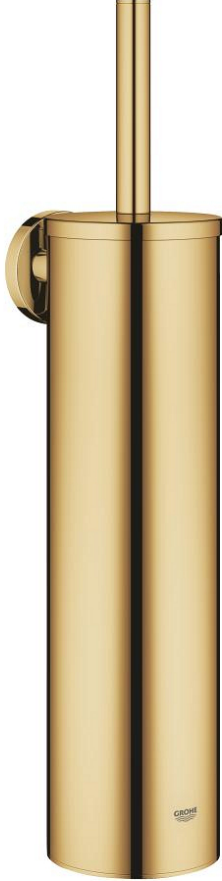

## 40 696 GL0 ESSENTIALS TOILET BRUSH SET METAL

### ÜRÜN AÇIKLAMASI

- Renk: cool sunrise
- metal
- duvar tipi
- ankastre montaj
- GROHE LongLife kaplama
- vidalama için uygundur (vida ve dübelller dahil)
- black brush head
- removable inner plastic container

## 40 696 GL0 ESSENTIALS TOILET BRUSH SET METAL

**YEDEK PARÇALAR**, Kasım 2022 – now

1: brush (Sipariş no. 40743GL0)

1.1: fırça başı (Sipariş no. 40744K00)

2: Spare cup for brush (Sipariş no. 40745K00)