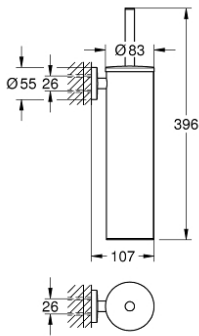

## 40 696 DC0 ESSENTIALS TOILET BRUSH SET METAL

### ÜRÜN AÇIKLAMASI

- Renk: paslanmaz çelik
- metal
- duvar tipi
- ankastre montaj
- GROHE LongLife kaplama
- vidalama için uygundur (vida ve dübelller dahil)
- black brush head
- removable inner plastic container

## 40 696 DC0 ESSENTIALS TOILET BRUSH SET METAL

**YEDEK PARÇALAR**, Kasım 2022 – now

1: brush (Sipariş no. 40743DC0)

1.1: fırça başı (Sipariş no. 40744K00)

2: Spare cup for brush (Sipariş no. 40745K00)