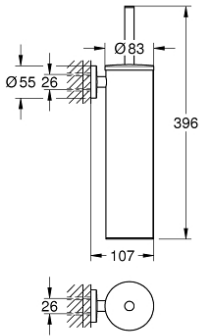

40 696 DA0 ESSENTIALS TOILET BRUSH SET METAL

ÜRÜN AÇIKLAMASI

- Renk: warm sunset
- metal
- duvar tipi
- ankastre montaj
- GROHE LongLife kaplama
- vidalama için uygundur (vida ve dübelller dahil)
- black brush head
- removable inner plastic container

40 696 DA0 ESSENTIALS TOILET BRUSH SET METAL

YEDEK PARÇALAR, Kasım 2022 – now

1: brush (Sipariş no. 40743DA0)

1.1: fırça başı (Sipariş no. 40744K00)

2: Spare cup for brush (Sipariş no. 40745K00)