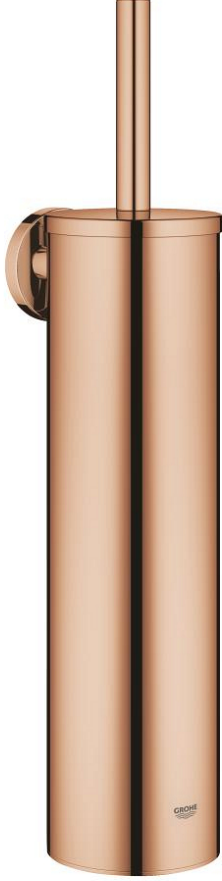

40 696 DA0 ESSENTIALS TOILET BRUSH SET METAL

ÜRÜN AÇIKLAMASI

- Renk: warm sunset
- metal
- duvar tipi
- ankastre montaj
- GROHE LongLife kaplama
- vidalama için uygundur (vida ve dübelller dahil)
- black brush head
- removable inner plastic container

40 696 DA0 ESSENTIALS TOILET BRUSH SET METAL

YEDEK PARÇALAR, Kasım 2022 – now

1: brush (Sipariş no. 40743DA0)

1.1: fırça başı (Sipariş no. 40744K00)

2: Spare cup for brush (Sipariş no. 40745K00)