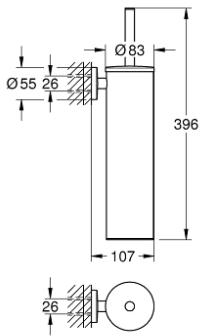

40 696 AL0 ESSENTIALS TOILET BRUSH SET METAL

ÜRÜN AÇIKLAMASI

- Renk: brushed hard graphite
- metal
- duvar tipi
- ankastre montaj
- GROHE LongLife kaplama
- vidalama için uygundur (vida ve dübelller dahil)
- black brush head
- removable inner plastic container

40 696 AL0 ESSENTIALS TOILET BRUSH SET METAL

YEDEK PARÇALAR, Kasım 2022 – now

1: brush (Sipariş no. 40743AL0)

1.1: fırça başı (Sipariş no. 40744K00)

2: Spare cup for brush (Sipariş no. 40745K00)