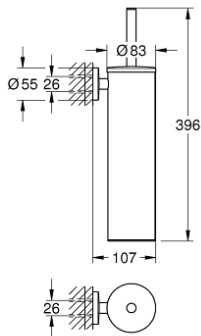

40 696 000 ESSENTIALS TOILET BRUSH SET METAL

ÜRÜN AÇIKLAMASI

- Renk: krom
- metal
- duvar tipi
- ankastre montaj
- GROHE LongLife kaplama
- vidalama için uygundur (vida ve dübelller dahil)
- black brush head
- removable inner plastic container

40 696 000 **ESSENTIALS TOILET BRUSH SET METAL**

YEDEK PARÇALAR, Ocak 2021 – now

1: Fırça (Sipariş no. 40743000)

1.1: fırça başı (Sipariş no. 40744K00)

2: Spare cup for brush (Sipariş no. 40745K00)