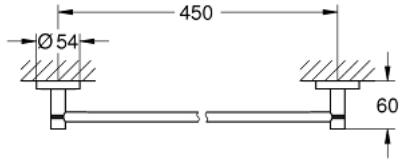

### ÜRÜN AÇIKLAMASI

- Renk: cool sunrise
- metal
- 504 mm (fonksiyonel uzunluk 450 mm)
- ankastre montaj
- GROHE LongLife kaplama
- vidalama ve yapıştırma için uygundur (vida ve dübelller dahil), yapıştırıcı aynı satılır (yapıştırıcı 40 915 000)
- holding force: max. 10 kg
- the specified holding capacity is valid for static (slowly applied) load and intended use only