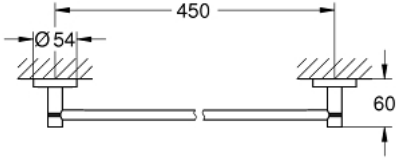

### ÜRÜN AÇIKLAMASI

- Renk: warm sunset
- metal
- 504 mm (fonksiyonel uzunluk 450 mm)
- ankastre montaj
- GROHE LongLife kaplama
- vidalama ve yapıştırma için uygundur (vida ve dübelller dahil), yapıştırıcı ayrı satılır (yapıştırıcı 40 915 000)
- holding force: max. 10 kg
- the specified holding capacity is valid for static (slowly applied) load and intended use only