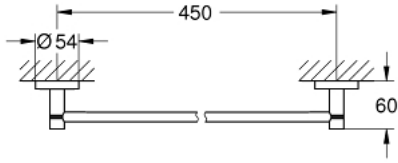

### ÜRÜN AÇIKLAMASI

- Renk: brushed hard graphite
- metal
- 504 mm (fonksiyonel uzunluk 450 mm)
- ankastre montaj
- GROHE LongLife kaplama
- vidalama ve yapıştırma için uygundur (vida ve dübelller dahil), yapıştırıcı aynı satılır (yapıştırıcı 40 915 000)
- holding force: max. 10 kg
- the specified holding capacity is valid for static (slowly applied) load and intended use only