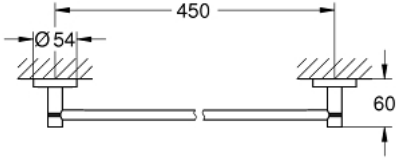

40 688 A01 ESSENTIALS HAVLULUK

ÜRÜN AÇIKLAMASI

- Renk: hard graphite
- metal
- 504 mm (fonksiyonel uzunluk 450 mm)
- ankastre montaj
- GROHE LongLife kaplama
- vidalama ve yapıştırma için uygundur (vida ve dübelller dahil), yapıştırıcı aynı satılır (yapıştırıcı 40 915 000)
- holding force: max. 10 kg
- the specified holding capacity is valid for static (slowly applied) load and intended use only